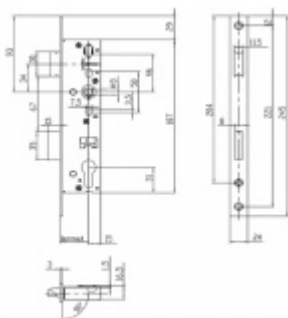

## Zámek na branku, nerez, rozteč 92mm 40 mm

ID produktu: 19762

zámek na branku

pravolevý

rozteč 92mm

šířka čela 24mm

dle normy DIN EN 12209, 3. třída

**Vaše cena bez DPH**