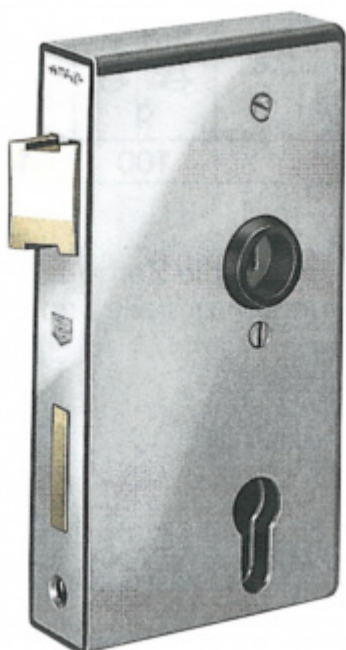

Produktový list

platný k 6. 10. 2024

luxusnikovani.cz
DELIVERED BY EFB

Zámek na branku, nerez, rozteč 72mm

ID produktu: 19771

zámek na branku

pravolevý

rozteč 72mm

dornmass 60mm

ořech 8mm

hranatý

Vaše cena bez DPH

4 820 Kč

Vaše cena s DPH

5 832,2 Kč

Zobrazit produkt