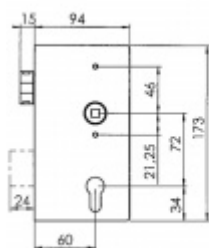

Vaše cena bez DPH

4 820 Kč

Vaše cena s DPH

5 832,2 Kč

Zobrazit produkt