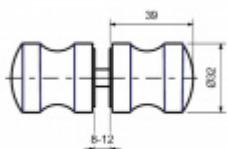

Produktový list

platný k 1. 11. 2024

luxusnikovani.cz
DELIVERED BY EFB

Úchytka na skleněné dveře, hliník

ID produktu: 19834

Úchytka pro skleněné dveře sprchového koutu

Hliník s povrchovou úpravou leštěný chrom

Průměr 32 mm

Dodávka včetně podložek EPDM

Glasbohrung: Ø12

Vaše cena bez DPH

10,41 €

Vaše cena s DPH

12,59 €

Zobrazit produkt