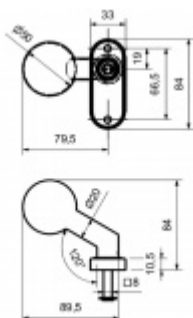

Vaše cena bez DPH

810 Kč

Vaše cena s DPH

980,1 Kč

Zobrazit produkt