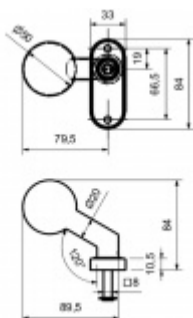

Produktový list

platný k 5. 7. 2024

luxusnikovani.cz
DELIVERED BY EFB

Koule na branku, nerez Otočná koule

ID produktu: 19869

nerez kartáčovaná

na čtyřhran 8mm

oválná rozeta, pravolevá

Koule může být pevná nebo otočná a lze ji osadit na branku jako pevnou variantu z venkovní strany a otočnou zevnitř.

kompatibilní se zámky Südmetail na branku

Vaše cena bez DPH

810 Kč

Vaše cena s DPH

980,1 Kč

Zobrazit produkt

PŘÍSLUŠENSTVÍ

**Oválná rozeta
Südmetall oval PZ,
nerez**

Süd-Metall

OD 415 Kč
5 pracovních dní

**Jednostranný čtyřhran
8 mm s kotvením**

Süd-Metall

OD OD 115 Kč
5 pracovních dní