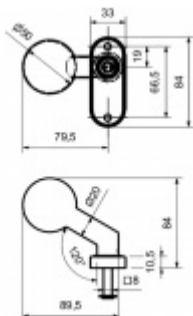

Vaše cena bez DPH

34,47 €

Vaše cena s DPH

41,71 €

Zobrazit produkt