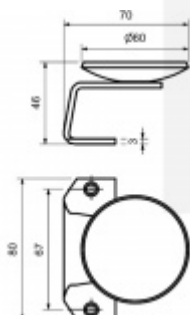

## Madlo na branky, nerez

nerez

rozteč šroubů 67mm M5

pravolevé

kompatibilní se zámký Südmetall na branku

### průměr 60 mm

[Madlo na branky, nerez  
průměr 60 mm](#)

DETAIL

5 pracovních dní **910 Kč bez DPH**  
1 101,1 Kč s DPH