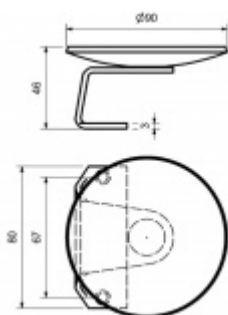

## Madlo na branky, nerez

nerez

rozteč šroubů 67mm M5

pravolevé

kompatibilní se zámký Südmetall na branku

### průměr 60 mm

[Madlo na branky, nerez  
průměr 60 mm](#)

DETAIL

5 pracovních dní **910 Kč bez DPH**  
1 101,1 Kč s DPH

### průměr 90 mm

[Madlo na branky, nerez  
průměr 90 mm](#)

DETAIL

5 pracovních dní **1 163 Kč bez DPH**  
1 407,23 Kč s DPH