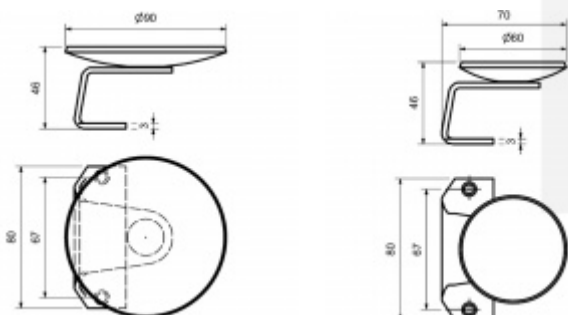

Produktový list

platný k 6. 10. 2024

luxusnikovani.cz
DELIVERED BY EFB

Madlo na branky, nerez průměr 90 mm

ID produktu: 19882

nerez

rozteč šroubů 67mm M5

pravolevé

kompatibilní se zámký Südmetall na branku

Vaše cena bez DPH

1 163 Kč

Vaše cena s DPH

1 407,23 Kč

Zobrazit produkt