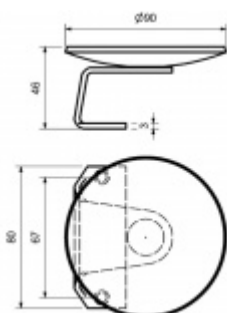

Vaše cena bez DPH

910 Kč

Vaše cena s DPH

1 101,1 Kč

Zobrazit produkt