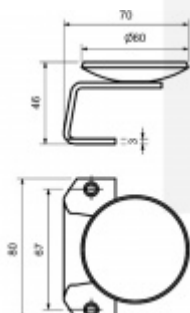

Vaše cena bez DPH

910 Kč

Vaše cena s DPH

1 101,1 Kč

Zobrazit produkt