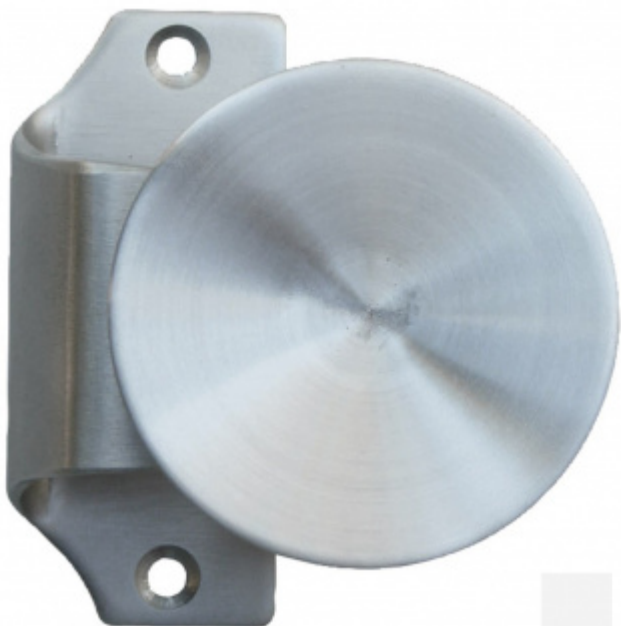

Produktový list

platný k 6. 10. 2024

luxusnikovani.cz
DELIVERED BY EFB

Madlo na branky, nerez průměr 60 mm

ID produktu: 19883

nerez

rozteč šroubů 67mm M5

pravolevé

kompatibilní se zámký Südmetall na branku

Vaše cena bez DPH

910 Kč

Vaše cena s DPH

1 101,1 Kč

Zobrazit produkt

PŘÍSLUŠENSTVÍ

**Zámek na branku,
nerez, rozteč 72mm**