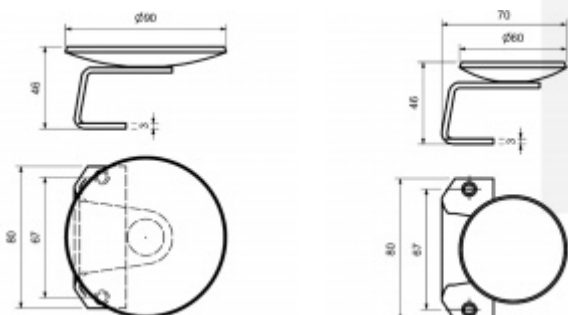

Produktový list

platný k 6. 10. 2024

luxusnikovani.cz
DELIVERED BY EFB

Madlo na branky, nerez průměr 60 mm

ID produktu: 19883

nerez

rozteč šroubů 67mm M5

pravolevé

kompatibilní se zámký Südmetall na branku

Vaše cena bez DPH

38,72 €

Vaše cena s DPH

46,86 €

Zobrazit produkt