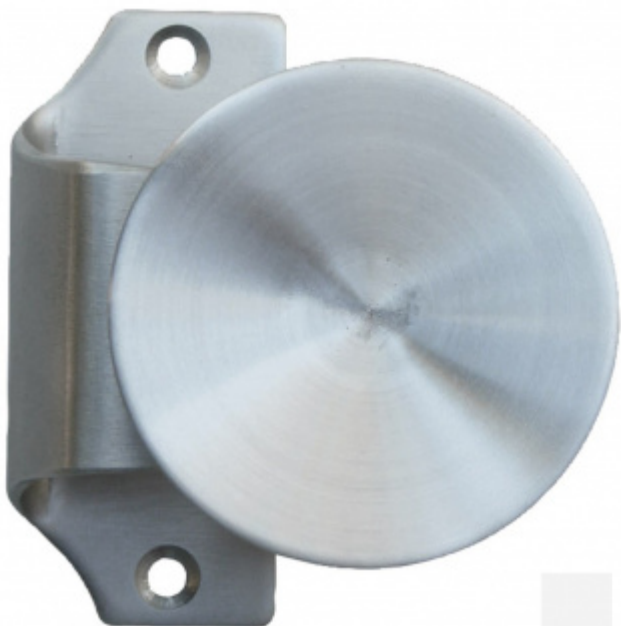

Produktový list

platný k 6. 10. 2024

luxusnikovani.cz
DELIVERED BY EFB

Madlo na branky, nerez průměr 60 mm

ID produktu: 19883

nerez

rozteč šroubů 67mm M5

pravolevé

kompatibilní se zámký Südmetall na branku

Vaše cena bez DPH

38,72 €

Vaše cena s DPH

46,86 €

Zobrazit produkt

PŘÍSLUŠENSTVÍ

**Zámek na branku,
nerez, rozteč 72mm**