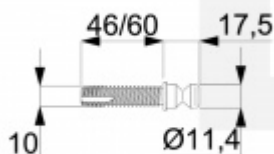

Produktový list

platný k 6. 10. 2024

luxusnikovani.cz
DELIVERED BY EFB

Jednostranné, skryté propojení madel Südmetall, 3 body (plast, dřevo, hliník) závit 60 mm

ID produktu: 19949

Kompletní sada elementů pro upevnění madel Südmetall

Spojovací materiál je vhodný pro jeden kus madla se 3
úchyty.

Vaše cena bez DPH

575 Kč

Vaše cena s DPH

695,75 Kč

Zobrazit produkt

PŘÍSLUŠENSTVÍ

**Dveřní madlo
Südmetail San Servolo
long, nerez**

Süd-Metall

OD OD 5 858 Kč

5 pracovních dní

**Dveřní madlo
Südmetail Santorin,
nerez, 40x10 mm, 3
úchyty**

Süd-Metall

OD OD 6 928 Kč

5 pracovních dní