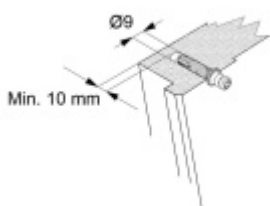

Produktový list

platný k 6. 10. 2024

luxusnikovani.cz
DELIVERED BY EFB

Jednostranné, skryté propojení madel Südmetall, 3 body (plast, dřevo, hliník) závit 60 mm

ID produktu: 19949

Kompletní sada elementů pro upevnění madel Südmetall

Spojovací materiál je vhodný pro jeden kus madla se 3
úchyty.

Vaše cena bez DPH

575 Kč

Vaše cena s DPH

695,75 Kč

Zobrazit produkt

PŘÍSLUŠENSTVÍ

**Dveřní madlo
Südmetail San Servolo
long, nerez**

Süd-Metall

OD OD 5 858 Kč

5 pracovních dní

**Dveřní madlo
Südmetail Santorin,
nerez, 40x10 mm, 3
úchyty**

Süd-Metall

OD OD 6 928 Kč

5 pracovních dní