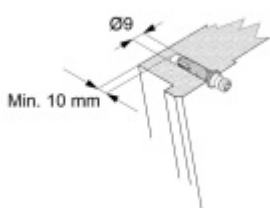

Produktový list

platný k 8. 7. 2024

luxusnikovani.cz
DELIVERED BY EFB

Jednostranné, skryté propojení madel Südmetall, 3 body (plast, dřevo, hliník) závit 60 mm

ID produktu: 19949

Kompletní sada elementů pro upevnění madel Südmetall

Spojovací materiál je vhodný pro jeden kus madla se 3
úchyty.

Vaše cena bez DPH

24,47 €

Vaše cena s DPH

29,61 €

Zobrazit produkt

PŘÍSLUŠENSTVÍ

**Dveřní madlo
Südmetail San Servolo
long, nerez**

Süd-Metall

OD OD 249,28 €

5 pracovních dní

**Dveřní madlo
Südmetail Santorin,
nerez, 40x10 mm, 3
úchyty**

Süd-Metall

OD OD 294,81 €

5 pracovních dní