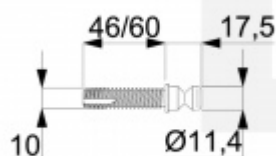

Produktový list

platný k 8. 7. 2024

luxusnikovani.cz
DELIVERED BY EFB

Jednostranné, skryté propojení madel Südmetall, 3 body (plast, dřevo, hliník) závit 60 mm

ID produktu: 19949

Kompletní sada elementů pro upevnění madel Südmetall

Spojovací materiál je vhodný pro jeden kus madla se 3
úchyty.

Vaše cena bez DPH

24,47 €

Vaše cena s DPH

29,61 €

Zobrazit produkt

PŘÍSLUŠENSTVÍ

**Dveřní madlo
Südmetail San Servolo
long, nerez**

Süd-Metall

OD OD 249,28 €

5 pracovních dní

**Dveřní madlo
Südmetail Santorin,
nerez, 40x10 mm, 3
úchyty**

Süd-Metall

OD OD 294,81 €

5 pracovních dní