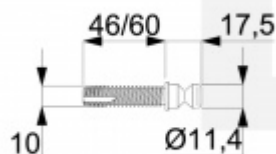

## Jednostranné, skryté propojení madel Südmetall, 3 body (plast, dřevo, hliník) závit 46 mm

ID produktu: 19950

Kompletní sada elementů pro upevnění madel Südmetall

Spojovací materiál je vhodný pro jeden kus madla se 3 úchyty.