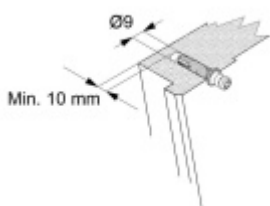

## Jednostranné, skryté propojení madel Südmetall, 3 body (plast, dřevo, hliník) závit 46 mm

ID produktu: 19950

Kompletní sada elementů pro upevnění madel Südmetall

Spojovací materiál je vhodný pro jeden kus madla se 3 úchyty.