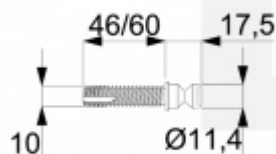

Produktový list

platný k 8. 7. 2024

luxusnikovani.cz
DELIVERED BY EFB

Jednostranné, skryté propojení madel Südmetall, 3 body (plast, dřevo, hliník) závit 46 mm

ID produktu: 19950

Kompletní sada elementů pro upevnění madel Südmetall

Spojovací materiál je vhodný pro jeden kus madla se 3 úchyty.

Vaše cena bez DPH

20,43 €

Vaše cena s DPH

24,71 €

Zobrazit produkt

PŘÍSLUŠENSTVÍ

**Dveřní madlo
Südmetail San Servolo
long, nerez**

Süd-Metall

OD OD 249,28 €

5 pracovních dní

**Dveřní madlo
Südmetail Santorin,
nerez, 40x10 mm, 3
úchyty**

Süd-Metall

OD OD 294,81 €

5 pracovních dní