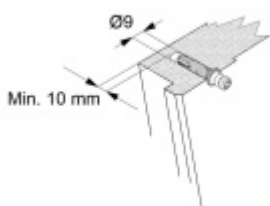

Produktový list

platný k 8. 7. 2024

luxusnikovani.cz
DELIVERED BY EFB

Jednostranné, skryté propojení madel Südmetall, 3 body (plast, dřevo, hliník) závit 46 mm

ID produktu: 19950

Kompletní sada elementů pro upevnění madel Südmetall

Spojovací materiál je vhodný pro jeden kus madla se 3 úchyty.

Vaše cena bez DPH

20,43 €

Vaše cena s DPH

24,71 €

Zobrazit produkt

PŘÍSLUŠENSTVÍ

**Dveřní madlo
Südmetail San Servolo
long, nerez**

Süd-Metall

OD OD 249,28 €

5 pracovních dní

**Dveřní madlo
Südmetail Santorin,
nerez, 40x10 mm, 3
úchyty**

Süd-Metall

OD OD 294,81 €

5 pracovních dní