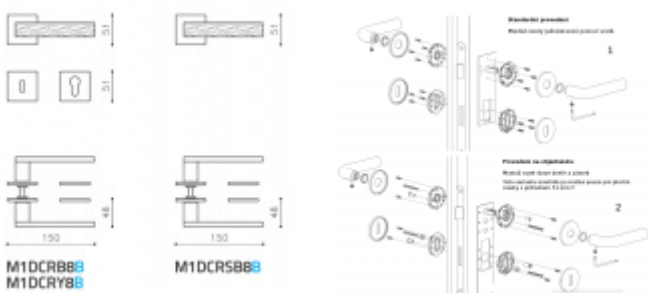

Tento model se vyrábí na zakázku. Nelze objednat přes e-shop. Pro objednání prosím kontaktujte naše obchodní oddělení.

Rozety se standardně montují jednostranně pomocí vrtů. Lze objednat provedení montáž rozet skrze dveře a zámek. Tato varianta montáže je možná pouze pro ploché rozety s průměrem 51 mm.

Chrom leštěný

[Olivari Diana Chevron nízká rozeta](#)
[Chrom leštěný, Cylindrická vložka](#)

DETAIL

Termín bude prověřen u dodavatele

298,51 € bez DPH
361,2 € s DPH