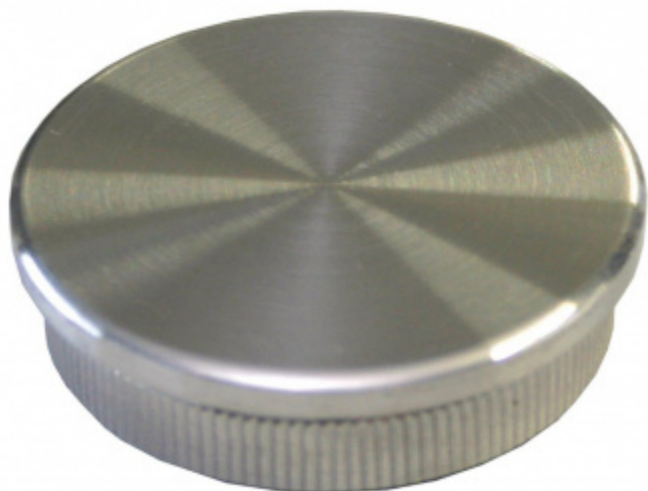

Produktový list

platný k 30. 9. 2024

luxusnikovani.cz
DELIVERED BY EFB

Koncovka na trubku, nerez

koncovka na trubku z nerezí

11 mm

[Koncovka na trubku, nerez](#)
11 mm, 42,4/2 mm

DETAIL