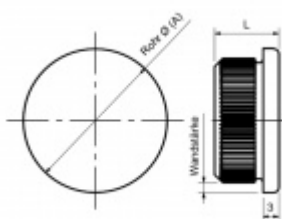

Produktový list

platný k 30. 9. 2024

luxusnikovani.cz
DELIVERED BY EFB

Koncovka na trubku, nerez

koncovka na trubku z nerezí

11 mm

[Koncovka na trubku, nerez](#)
11 mm, 42,4/2 mm

DETAIL

Termín bude prověřen u dodavatele

90 Kč bez DPH
108,9 Kč s DPH

[Koncovka na trubku, nerez](#)
11 mm, 42,4/3 mm

DETAIL

Termín bude prověřen u dodavatele

96 Kč bez DPH
116,16 Kč s DPH

12 mm

[Koncovka na trubku, nerez](#)
12 mm, 33,7/2 mm