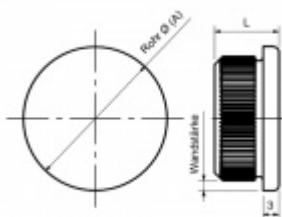

## Koncovka na trubku, nerez 12 mm, 26,9/2 mm

ID produktu: 20229

koncovka na trubku z nerezí

**Vaše cena bez DPH**

**115 Kč**

Vaše cena s DPH

139,15 Kč

Zobrazit produkt