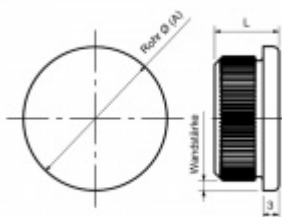

## Koncovka na trubku, nerez 11 mm, 42,4/2 mm

ID produktu: 20231

koncovka na trubku z nerezí

**Vaše cena bez DPH**

**90 Kč**

Vaše cena s DPH

108,9 Kč

Zobrazit produkt