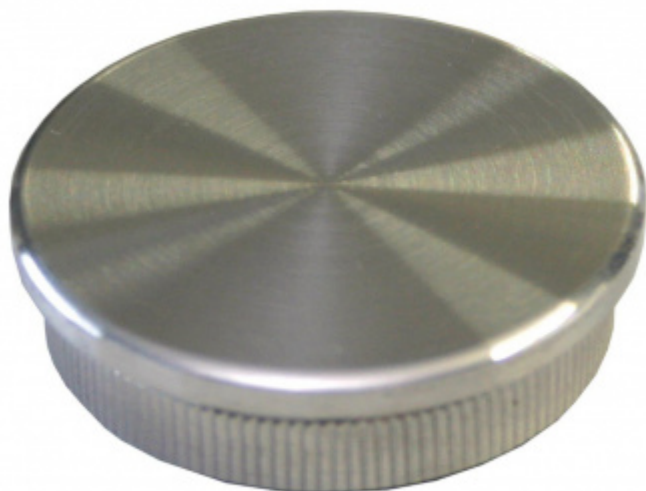

## Koncovka na trubku, nerez 11 mm, 42,4/2 mm

ID produktu: 20231

koncovka na trubku z nerezí

**Vaše cena bez DPH**

**90 Kč**

Vaše cena s DPH

108,9 Kč

Zobrazit produkt