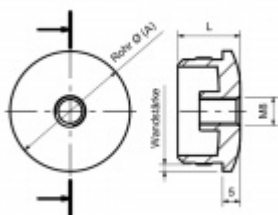

Produktový list

platný k 30. 9. 2024

luxusnikovani.cz
DELIVERED BY EFB

Koncovka na trubku, nerez

koncovka na trubku z nerezí se závitem M8

17,5 mm

[Koncovka na trubku, nerez](#)
[17,5 mm, 33,7/2 mm](#)

DETAIL

Termín bude prověřen u dodavatele

95 Kč bez DPH
114,95 Kč s DPH

19,5 mm

[Koncovka na trubku, nerez](#)
[19,5 mm, 42,4/2 mm](#)

DETAIL

Termín bude prověřen u dodavatele

113 Kč bez DPH
136,73 Kč s DPH

PODOBNÉ PRODUKTY