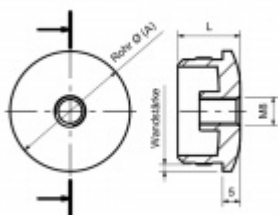

## Koncovka na trubku, nerez 19,5 mm, 42,4/2 mm

ID produktu: 20265

koncovka na trubku z nerezí se závitem M8

**Vaše cena bez DPH**

**113 Kč**

Vaše cena s DPH

136,73 Kč

Zobrazit produkt