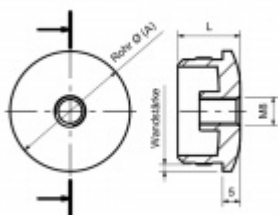

Produktový list

platný k 1. 10. 2024

luxusnikovani.cz
DELIVERED BY EFB

Koncovka na trubku, nerez 19,5 mm, 42,4/2 mm

ID produktu: 20265

koncovka na trubku z nerezí se závitem M8

Vaše cena bez DPH

4,81 €