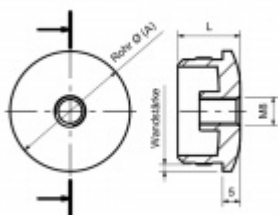

Produktový list

platný k 30. 9. 2024

luxusnikovani.cz
DELIVERED BY EFB

Koncovka na trubku, nerez 17,5 mm, 33,7/2 mm

ID produktu: 20266

koncovka na trubku z nerezí se závitem M8

Vaše cena bez DPH

Vaše cena s DPH