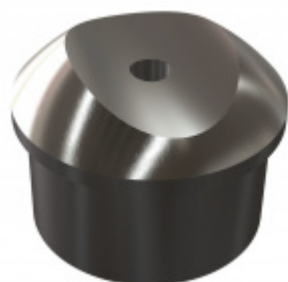

Produktový list

platný k 30. 9. 2024

luxusnikovani.cz
DELIVERED BY EFB

Koncovka na trubku, nerez

koncovka na trubku z nerezí

30 x 30 x 2 mm

[Koncovka na trubku, nerez](#)
[30 x 30 x 2 mm](#)

DETAIL

[Koncovka na trubku, nerez](#)
[50 x 50 x 2 mm](#)

DETAIL

Termín bude prověřen u dodavatele

318 Kč bez DPH
384,78 Kč s DPH

PODOBNÉ PRODUKTY

**Koncovka na trubku s
trnem, rovná, nerez**

Süd-Metall

OD OD 240 Kč

5 pracovních dní

**Koncovka na trubku s
trnem, vypoulená,
nerez**

Süd-Metall

OD OD 240 Kč

5 pracovních dní

**Koncovka na trubku s
trnem, vyosená, nerez**

Süd-Metall

OD 358 Kč

5 pracovních dní

**Koncovka na trubku se
sedlem, nerez**

Süd-Metall

OD OD 108 Kč

5 pracovních dní

**Koncovka na trubku,
nerez**

Süd-Metall

OD OD 58 Kč