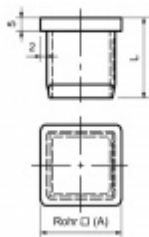

Produktový list

platný k 30. 9. 2024

luxusnikovani.cz
DELIVERED BY EFB

Koncovka na trubku, nerez

koncovka na trubku z nerezí

30 x 30 x 2 mm

[Koncovka na trubku, nerez](#)
[30 x 30 x 2 mm](#)

DETAIL

Termín bude prověřen u dodavatele

173 Kč bez DPH
209,33 Kč s DPH

40 x 40 x 2 mm

[Koncovka na trubku, nerez](#)
[40 x 40 x 2 mm](#)

DETAIL

Termín bude prověřen u dodavatele

205 Kč bez DPH
248,05 Kč s DPH

50 x 50 x 2 mm