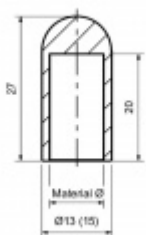

Produktový list

platný k 30. 9. 2024

luxusnikovani.cz
DELIVERED BY EFB

Koncovka na trubku, nerez

koncovka na trubku z nerezí

pro tyč 10 mm

[Koncovka na trubku, nerez pro tyč 10 mm](#)

DETAIL