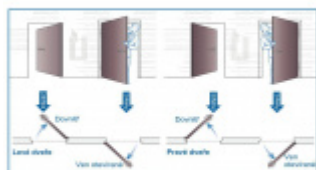

Elektronický zámek na baterie a dálkové ovládání Ülock-B - domácnost, kancelář

ID produktu: 20362

Nový bezdrátový bezpečnostní zámek je snadno ovladatelný a snadno se instaluje. Komplikované zapojení dveří patří minulosti, protože celá technologie je integrována přímo do zámku. Zámek je na baterie a je ovládán dálkovým ovladačem.

Ovládejte svoje dveře jako automobil. Otvírání a zavírání probíhá pomocí malé rádiové jednotky vysílač - přijímač. I ta je umístěna přímo v zámku a proto není na dveřích vidět, jaké zabezpečení se v ní skrývá. Další bezpečnost nabízí paniková funkce a tichá střelka. Zámek je nejen bezpečný, ale také flexibilní.

Popis funkce:

Zámek je nutné vždy osadit sestavou kování klika/klika. V neaktivním stavu jsou dveře vždy uzamčeny samozamykací střelkou a vnější klika je po stisknutí pasivní.

Z vnitřní strany je možné zámek vždy odemknout a dveře otevřít pouhým stisknutím kliky.

Po stisknutí ovladače se na 5 vteřin odjistí vnější klika na dveřích a lze dveře otevřít. Po uplynutí 5-ti vteřin se vnější klika opět deaktivuje a otevření není možné.

Na dálkovém ovladači je také možné zámek otevřít na neurčito pomocí tlačítka s otevřeným zámekem. Opětovné zajištění dveří se provede stiskem tlačítka se zamknutým zámekem. Dálkový ovladač reaguje na zámek až do vzdálenosti 5 metrů.

Sada obsahuje zámek Südmetall Ülock-B battery Comfort + sadu baterií + dálkový ovladač Ülock v modré barvě.