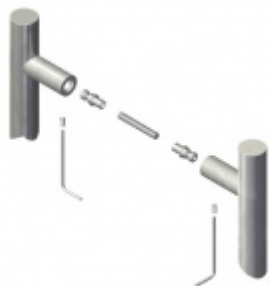

## Dveřní madlo SÜDMETALL RONNY II, 20 mm, černá matná Délka 820 mm / LA800 mm

ID produktu: 20405

Dveřní madlo

Průměr trubky 20 mm

Materiál : nerez v provedení s černou matnou barvou.

K madlu je potřeba vybrat odpovídající spojovací materiál v příslušenství.

# PŘÍSLUŠENSTVÍ

**Párové propojení madel  
Súdmetall (dřevo,  
plast, hliník)**

Súd-Metall

---

**OD 26,81 €**

5 pracovních dní

**Párové propojení madel  
Súdmetall (sklo)**

Súd-Metall