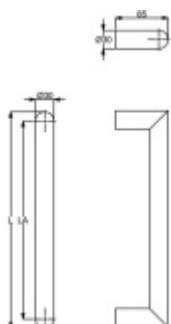

## Dveřní madlo Südmetail San Pantanelo, 30 mm, černá délka 1600 mm / LA1570 mm

ID produktu: 20407

Dveřní madlo

Průměr trubky 30 mm

Materiál : nerez v provedení s černou matnou barvou.

K madlu je potřeba vybrat odpovídající spojovací materiál v příslušenství.