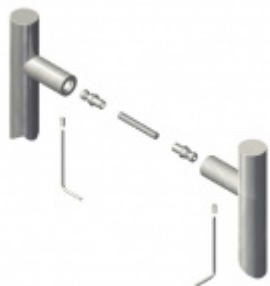

## Dveřní madlo Südmetail San Pantanelo, 30 mm, černá délka 1600 mm / LA1570 mm

ID produktu: 20407

Dveřní madlo

Průměr trubky 30 mm

Materiál : nerez v provedení s černou matnou barvou.

K madlu je potřeba vybrat odpovídající spojovací materiál v příslušenství.

# PŘÍSLUŠENSTVÍ

**Párové propojení madel  
Südmetall (dřevo,  
plast, hliník)**

Süd-Metall

---

**OD 630 Kč**  
5 pracovních dní

**Párové propojení madel  
Südmetall (sklo)**

Süd-Metall

---