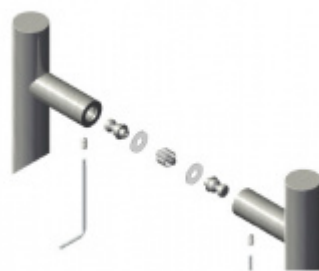

## Dveřní madlo Südmetail San Pantanelo, 30 mm, černá délka 1600 mm / LA1570 mm

ID produktu: 20407

Dveřní madlo

Průměr trubky 30 mm

Materiál : nerez v provedení s černou matnou barvou.

K madlu je potřeba vybrat odpovídající spojovací materiál v příslušenství.

# PŘÍSLUŠENSTVÍ

**Párové propojení madel  
Südmetall (dřevo,  
plast, hliník)**

Süd-Metall

---

**OD 630 Kč**  
5 pracovních dní

**Párové propojení madel  
Südmetall (sklo)**

Süd-Metall

---