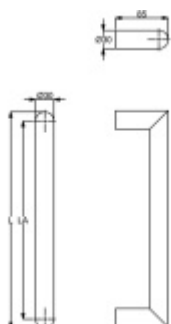

Produktový list

platný k 6. 10. 2024

luxusnikovani.cz
DELIVERED BY EFB

Dveřní madlo Südmetail San Pantanelo, 30 mm, černá délka 1600 mm / LA1570 mm

ID produktu: 20407

Dveřní madlo

Průměr trubky 30 mm

Materiál : nerez v provedení s černou matnou barvou.