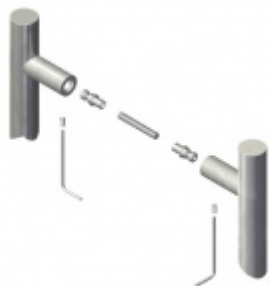

Produktový list

platný k 6. 10. 2024

luxusnikovani.cz
DELIVERED BY EFB

Dveřní madlo Súdmetall San Pantanelo, 30 mm, černá délka 800 mm / LA 770 mm

ID produktu: 20408

Dveřní madlo

Průměr trubky 30 mm

Materiál : nerez v provedení s černou matnou barvou.

K madlu je potřeba vybrat odpovídající spojovací materiál v příslušenství.

Vaše cena bez DPH

4 240 Kč

Vaše cena s DPH

5 130,4 Kč

Zobrazit produkt

PŘÍSLUŠENSTVÍ

**Párové propojení madel
Südmetall (dřevo,
plast, hliník)**

Süd-Metall

OD 630 Kč
5 pracovních dní

**Párové propojení madel
Südmetall (sklo)**

Süd-Metall

OD 700 Kč
5 pracovních dní

**Skryté, jednostranné
upevnění madel
Südmetall (dřevo,
plast, hliník)**

Süd-Metall

OD 240 Kč
5 pracovních dní