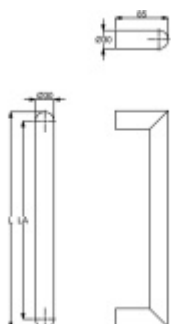

Produktový list

platný k 6. 10. 2024

luxusnikovani.cz
DELIVERED BY EFB

Dveřní madlo Súdmetall San Pantanelo, 30 mm, černá délka 800 mm / LA 770 mm

ID produktu: 20408

Dveřní madlo

Průměr trubky 30 mm

Materiál : nerez v provedení s černou matnou barvou.