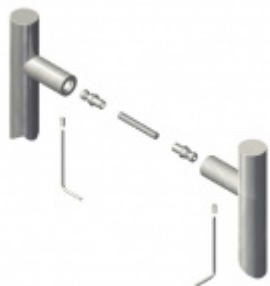

## Dveřní madlo Súdmetall San Pantanelo, 30 mm, černá délka 800 mm / LA 770 mm

ID produktu: 20408

Dveřní madlo

Průměr trubky 30 mm

Materiál : nerez v provedení s černou matnou barvou.

K madlu je potřeba vybrat odpovídající spojovací materiál v příslušenství.

# PŘÍSLUŠENSTVÍ

**Párové propojení madel  
Súdmetall (dřevo,  
plast, hliník)**

Súd-Metall

---

**OD 26,81 €**

5 pracovních dní

**Párové propojení madel  
Súdmetall (sklo)**

Súd-Metall