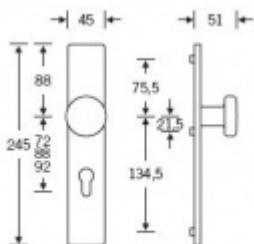

Produktový list

platný k 6. 10. 2024

luxusnikovani.cz
DELIVERED BY EFB

FSB 19 1970 003 ASL Dveřní štítek s pevnou koulí Eloxovaný hliník

FSB

ID produktu: 20411

Dveřní štítek s pevnou koulí a skrytými šroubky pro montáž s klikami FSB ASL

Montáž skrz dveře

Rozteč 72 mm

Cena je za kus jednostranně

19 1970 003

Vaše cena bez DPH

1 306 Kč

Vaše cena s DPH

1 580,26 Kč