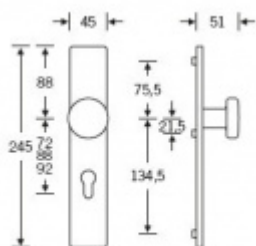

## FSB 19 1970 003 ASL Dveřní štítek s pevnou koulí Eloxovaný hliník

**FSB**

ID produktu: 20411

Dveřní štítek s pevnou koulí a skrytými šroubky pro montáž s klikami FSB ASL

Montáž skrz dveře

Rozteč 72 mm

Cena je za kus jednostranně