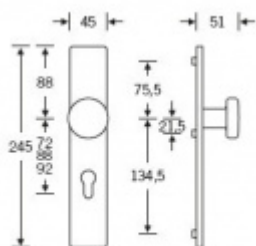

Produktový list

platný k 6. 10. 2024

luxusnikovani.cz
DELIVERED BY EFB

FSB 19 1970 003 ASL Dveřní štítek s pevnou koulí Nerez kartáčovaná

FSB

ID produktu: 20412

Dveřní štítek s pevnou koulí a skrytými šroubky pro montáž s klikami FSB ASL

Montáž skrz dveře

Rozteč 72 mm

Cena je za kus jednostranně

19 1970 003

Vaše cena bez DPH

2 257 Kč

Vaše cena s DPH

2 730,97 Kč