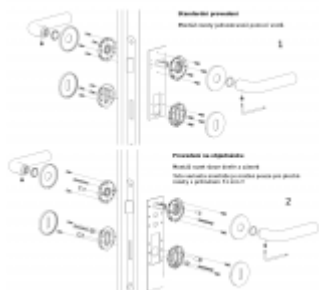

Rozety se standardně montují jednostranně pomocí vrtů. Lze objednat provedení montáž rozet skrze dveře a zámek. Tato varianta montáže je možná pouze pro ploché rozety s průměrem 51 mm.

Chrom leštěný

[OLIVARI Plume nízká rozeta Chrom leštěný, Bez rozety/otvoru pro klíč](#)