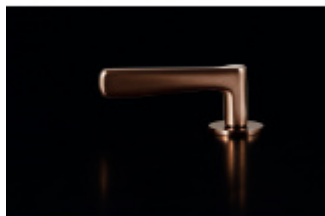

Produktový list

platný k 29. 6. 2024

luxusnikovani.cz
DELIVERED BY EFB

OLIVARI Plume nízká rozeta

OLIVARI 

Design: Piero Lissoni 2018

"Jména odhalují podstatu věci". V tomto případě název již identifikuje záměr projektu. PLUME je jednoduchá, štíhlá a ergonomická dveřní klika. Archetyp kliky je v tomto případě ideální.

Rozety se standardně montují jednostranně pomocí vrtů. Lze objednat provedení montáž rozet skrze dveře a zámek. Tato varianta montáže je možná pouze pro ploché rozety s průměrem 51 mm.

Chrom leštěný

[OLIVARI Plume nízká rozeta Chrom leštěný, Bez rozety/otvoru pro klíč](#)