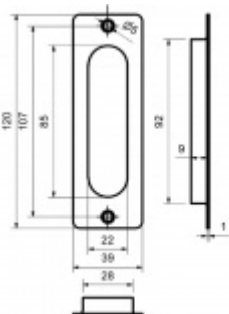

## Mušle pro posuvné dveře Square, černá

ID produktu: 20454

Mušle pro posuvné dveře s viditelnými šrouby

Černá matná barva

Uvedená cena je za kus mušle jednostranně.

**Vaše cena bez DPH**

**19,59 €**

Vaše cena s DPH