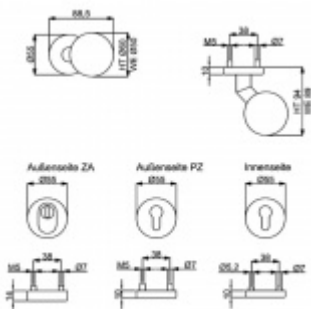

Produktový list

platný k 1. 11. 2024

luxusnikovani.cz
DELIVERED BY EFB

Bezpečnostní kování s kulatými rozetami, Sicura Manuel, Černá ocel

Sada kování pro vstupní dveře s kulatými rozetami a zámkovou rozetou s překrytím vložky.

Vhodné pro přesah vložky 9-15 mm.

Sada obsahuje: kouli, spodní rozety, čtyřhran 8 mm, šrouby M5, kliku s rozetou

Spojovací materiál je určen pro tloušťku dveří 37-42 mm. Na objednávku lze vyměnit spojovací materiál pro jakoukoliv jinou tloušťku dveří.

Certifikováno dle DIN 18257 ES1/WB2 - 2. bezpečnostní třída.

Povrch černá ocel

Levé provedení

[Bezpečnostní kování s kulatými rozetami, Sicura Manuel, Černá ocel](#)
[Levé provedení](#)

DETAIL

Termín bude prověřen u dodavatele

5 833 Kč bez DPH
7 057,93 Kč s DPH

Pravé provedení

[Bezpečnostní kování s kulatými rozetami, Sicura Manuel, Černá ocel](#)
[Pravé provedení](#)

DETAIL

Termín bude prověřen u dodavatele

5 833 Kč bez DPH
7 057,93 Kč s DPH