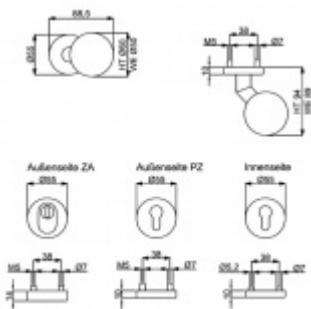

Produktový list

platný k 1. 11. 2024

luxusnikovani.cz
DELIVERED BY EFB

Bezpečnostní kování s kulatými rozetami, Sicura Manuel, matná černá

Sada kování pro vstupní dveře s kulatými rozetami a zámkovou rozetou s překrytím vložky.

Vhodné pro přesah vložky 9-15 mm.

Sada obsahuje: kouli, spodní rozety, čtyřhran 8 mm, šrouby M5, kliku s rozetou

Spojovací materiál je určen pro tloušťku dveří 37-42 mm. Na objednávku lze vyměnit spojovací materiál pro jakoukoliv jinou tloušťku dveří.

Certifikováno dle DIN 18257 ES1/WB2 - 2. bezpečnostní třída.

Povrch černá ocel

Levé provedení

[Bezpečnostní kování s kulatými rozetami, Sicura Manuel, matná černá](#)
[Levé provedení](#)

DETAIL

Termín bude prověřen u dodavatele

5 618 Kč bez DPH
6 797,78 Kč s DPH

Pravé provedení

[Bezpečnostní kování s kulatými rozetami, Sicura Manuel, matná černá](#)
[Pravé provedení](#)

DETAIL

Termín bude prověřen u dodavatele

5 618 Kč bez DPH
6 797,78 Kč s DPH