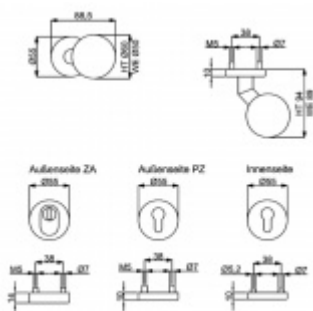

Produktový list

platný k 1. 11. 2024

luxusnikovani.cz
DELIVERED BY EFB

Bezpečnostní kování s kulatými rozetami, Sicura Manuel, Černá ocel Levé provedení

ID produktu: 20469

Sada kování pro vstupní dveře s kulatými rozetami a zámkovou rozetou s překrytím vložky.

Vhodné pro přesah vložky 9-15 mm.

Sada obsahuje: koule, spodní rozety, čtyřhran 8 mm, šrouby M5, kliku s rozetou

Spojovací materiál je určen pro tloušťku dveří 37-42 mm. Na objednávku lze vyměnit spojovací materiál pro jakoukoliv jinou tloušťku dveří.

Certifikováno dle DIN 18257 ES1/WB2 - 2. bezpečnostní třída.

Povrch černá ocel

Vaše cena bez DPH

5 833 Kč

Vaše cena s DPH

7 057,93 Kč

Zobrazit produkt