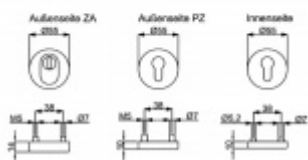

Vaše cena bez DPH

238,08 €

Vaše cena s DPH

288,08 €

Zobrazit produkt