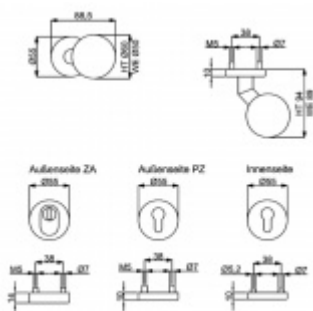

Produktový list

platný k 1. 11. 2024

luxusnikovani.cz
DELIVERED BY EFB

Bezpečnostní kování s kulatými rozetami, Sicura Manuel, Černá ocel Pravé provedení

ID produktu: 20470

Sada kování pro vstupní dveře s kulatými rozetami a zámkovou rozetou s překrytím vložky.

Vhodné pro přesah vložky 9-15 mm.

Sada obsahuje: koule, spodní rozety, čtyřhran 8 mm, šrouby M5, kliku s rozetou

Spojovací materiál je určen pro tloušťku dveří 37-42 mm. Na objednávku lze vyměnit spojovací materiál pro jakoukoliv jinou tloušťku dveří.

Certifikováno dle DIN 18257 ES1/WB2 - 2. bezpečnostní třída.

Povrch černá ocel

Vaše cena bez DPH

5 833 Kč

Vaše cena s DPH

7 057,93 Kč

Zobrazit produkt