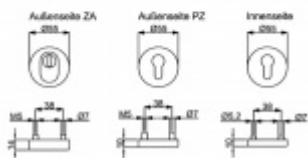

Vaše cena bez DPH

238,08 €

Vaše cena s DPH

288,08 €

Zobrazit produkt