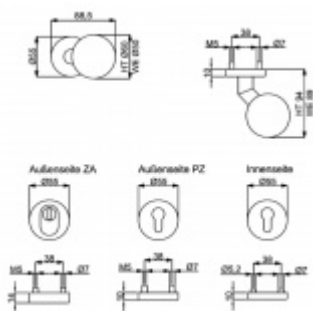

Produktový list

platný k 1. 11. 2024

luxusnikovani.cz
DELIVERED BY EFB

Bezpečnostní kování s kulatými rozetami, Sicura Manuel, matná černá Levé provedení

ID produktu: 20471

Sada kování pro vstupní dveře s kulatými rozetami a zámkovou rozetou s překrytím vložky.

Vhodné pro přesah vložky 9-15 mm.

Sada obsahuje: koule, spodní rozety, čtyřhran 8 mm, šrouby M5, kliku s rozetou

Spojovací materiál je určen pro tloušťku dveří 37-42 mm. Na objednávku lze vyměnit spojovací materiál pro jakoukoliv jinou tloušťku dveří.

Certifikováno dle DIN 18257 ES1/WB2 - 2. bezpečnostní třída.

Povrch černá ocel

Vaše cena bez DPH

5 618 Kč

Vaše cena s DPH

6 797,78 Kč

Zobrazit produkt