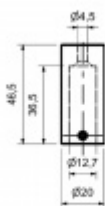

Koncovka trubky 12,5 mm pro montáž na zeď, chrom leštěný

ID produktu: 20509

Element pro spojení tyče 12,5 mm + montáž ke zdi.

Materiál mosaz s povrchem leštěný chrom.

Pro sestavení kompletní stabilizační tyče je nutné přikoupit prvky v příslušenství.

Vaše cena bez DPH

12,53 €

Vaše cena s DPH

15,16 €

Zobrazit produkt

PŘÍSLUŠENSTVÍ

Tyč kulatá, průměr 12,5 mm, Nerez leštěná

Süd-Metall