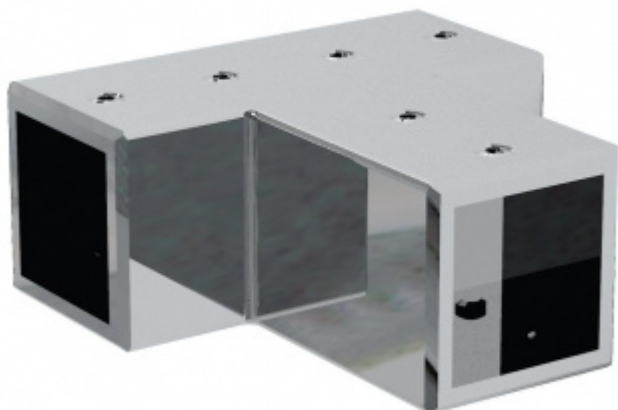

Produktový list

platný k 1. 11. 2024

luxusnikovani.cz
DELIVERED BY EFB

Spojovací element SQUARE, tvar T

ID produktu: 20511

Rohový spojovací element pro tyč Square, tvar T

Leštěný chrom

Vaše cena bez DPH

27,55 €

Vaše cena s DPH

33,34 €

Zobrazit produkt

PŘÍSLUŠENSTVÍ

**Square - stabilizační
tyč, chrom**

Süd-Metall

OD 51,02 €