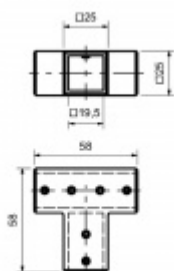

Produktový list

platný k 1. 11. 2024

luxusnikovani.cz
DELIVERED BY EFB

Spojovací element SQUARE, tvar T

ID produktu: 20511

Rohový spojovací element pro tyč Square, tvar T

Leštěný chrom

Vaše cena bez DPH