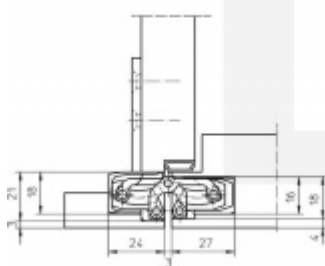

## Tectus 240 3D N černá barva - skrytý pant, pro bezfalcové dveře

**SIMONSWERK**

ID produktu: 20599

Pro obložkovou/ocelovou zárubeň přikupte odpovídající upevnění/kapsu.

Pravolevý, bezúdržbová ložiska, třídímenzionální seřizování: stranově +/- 3 mm, výškově +/- 3 mm, přítlaku +/- 1 mm.

Úhel otevření 180 stupňů

Nosnost 60 kg ( pro dva panty )

Na objednání také povrchové úpravy mosaz, chrom, nerez, barva RAL.

Konkrétní cenu pantu v jiné povrchové úpravě, poptejte u našeho obchodního oddělení.