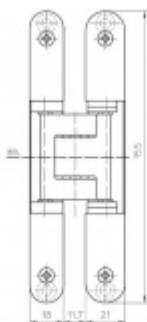

## Tectus 240 3D N černá barva - skrytý pant, pro bezfalcové dveře

**SIMONSWERK**

ID produktu: 20599

Pro obložkovou/ocelovou zárubeň přikupte odpovídající upevnění/kapsu.

Pravolevý, bezúdržbová ložiska, třídímenzionální seřizování: stranově +/- 3 mm, výškově +/- 3 mm, přítlaku +/- 1 mm.

Úhel otevření 180 stupňů

Nosnost 60 kg ( pro dva panty )

Na objednání také povrchové úpravy mosaz, chrom, nerez, barva RAL.

Konkrétní cenu pantu v jiné povrchové úpravě, poptejte u našeho obchodního oddělení.