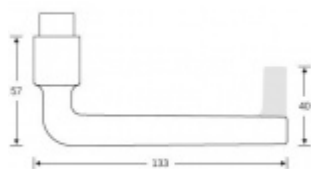

Produktový list

platný k 29. 6. 2024

luxusnikovani.cz
DELIVERED BY EFB

FSB 15 1004 Plug-in

FSB

Zapuštěná dveřní klika pro interiérové dveře.

Design: David Chipperfield

- Minimalistický design kování díky speciální rozetě s průměrem pouze 30 mm.
- Ideální je použití zapuštěného kování FSB společně se skrytými panty a magnetickými zámky na bezfalcových dveřích.
- Jednoduchá montáž umožňuje instalovat zapuštěné dveřní kování na všechny typy interiérových dveří.
- Možno objednat bez rozet pro klíč.
- Imbusový šroub kliky instalovaný vespodu.

Sada obsahuje pár klik, spojovací materiál, čtyřhran, případně zámkové rozety.

Spojovací materiál a čtyřhran je určen pro tloušťku dveří 39-48 mm. Pro jinou tloušťku je spojovací materiál na objednávku.

Kování s WC zamykáním je standardně dodáváno s redukcí čtyřhranu 6/8 mm. WC klička je tedy kompatibilní s WC zámky 6 mm a 8 mm.

Na objednání lze dodat kování vyrobené z hliníku v různých barevných odstínech.

Eloxáž hliníku - černá, mosaz, bronz. Detaily [zde](#).

Hliník v barvě dle RAL - bílá, černá, šedá a další. Detaily [zde](#).