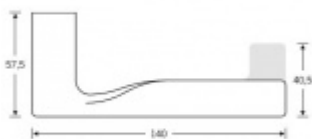

Produktový list

platný k 6. 10. 2024

luxusnikovani.cz
DELIVERED BY EFB

FSB 15 1244 Plug-in

FSB

Zapuštěná dveřní klika pro interiérové dveře.

Design: gmp Architekti, Gerkan, Marg a Partner

- Minimalistický design kování díky speciální rozetě s průměrem pouze 30 mm.
- Ideální je použití zapuštěného kování FSB společně se skrytými panty a magnetickými zámky na bezfalcových dveřích.
- Jednoduchá montáž umožňuje instalovat zapuštěné dveřní kování na všechny typy interiérových dveří.
- Možno objednat bez rozet pro klíč.
- Imbusový šroub kliky instalovaný vespodu.

Sada obsahuje pár klik, spojovací materiál, čtyřhran, případně zámkové rozety.

Spojovací materiál a čtyřhran je určen pro tloušťku dveří 39-48 mm. Pro jinou tloušťku je spojovací materiál na objednávku.

Kování s WC zamykáním je standardně dodáváno s redukcí čtyřhranu 6/8 mm. WC klička je tedy kompatibilní s WC zámky 6 mm a 8 mm.

Na objednání lze dodat kování vyrobené z hliníku v různých barevných odstínech.

Eloxáž hliníku - černá, mosaz, bronz. Detaily [zde](#).

Hliník v barvě dle RAL - bílá, černá, šedá a další. Detaily [zde](#).

Eloxovaný hliník

[FSB 15 1244 Plug-in](#)
[Eloxovaný hliník, Bez rozety/otvoru pro klíč](#)

DETAIL

Termín bude prověřen u dodavatele

1 659 Kč bez DPH
2 007,39 Kč s DPH