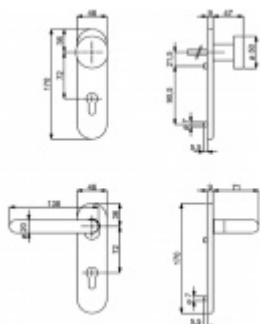

## Štítkové kování Südmetail Paula-KS klika / klika, WC uzamykání

ID produktu: 21099

Objektové kování pro dveře s vyšším zatížením.

Kovová konstrukce a kliky pevně spojené se štítkem umožňují použití i ve dveřích kde je vysoká frekvence pohybu osob.

Tvar kliky odpovídá normě EN 179. Štítek lze použít i na panikové dveře.

Certifikace dle EN 1906 třída 4, DIN 18273

Rozteč 72 mm - obyčejný klíč, vložka

Rozteč 78 mm - WC uzamykání (vhodné pro zámek SSF serie 22)