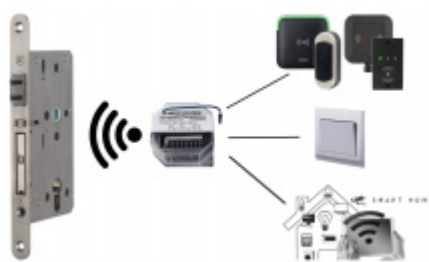

## PŘÍSLUŠENSTVÍ

**ÜLOCK-B**  
elektromechanický  
zámek na baterie

Süd-Metall

---

**OD OD 10 335 Kč**

Termín bude prověřen u  
dodavatele

**Elektronický zámek na  
baterie Ülock-B + I/O  
modul, univerzální  
připojení**