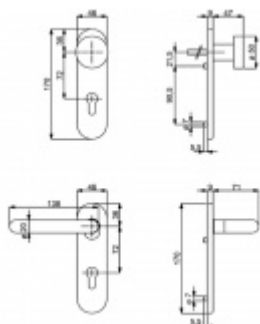

Produktový list

platný k 8. 7. 2024

luxusnikovani.cz
DELIVERED BY EFB

Štítkové kování Südmetail Paula-KS klika / klika, WC uzamykání

ID produktu: 21099

Objektové kování pro dveře s vyšším zatížením.

Kovová konstrukce a kliky pevně spojené se štítkem umožňují použití i ve dveřích kde je vysoká frekvence pohybu osob.

Tvar kliky odpovídá normě EN 179. Štítek lze použít i na panikové dveře.

Certifikace dle EN 1906 třída 4, DIN 18273

Rozteč 72 mm - obyčejný klíč, vložka

Rozteč 78 mm - WC uzamykání (vhodné pro zámek SSF serie 22)