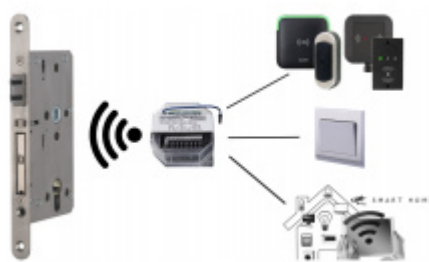

Tvar kliky odpovídá normě EN 179. Štítek lze použít i na panikové dveře.

Certifikace dle EN 1906 třída 4, DIN 18273

Rozteč 72 mm - obyčejný klíč, vložka

Rozteč 78 mm - WC uzamykání (vhodné pro zámek SSF serie 22)

Vaše cena bez DPH

112,68 €

Vaše cena s DPH

136,34 €

Zobrazit produkt

PŘÍSLUŠENSTVÍ

ÜLOCK-B
elektromechanický
zámek na baterie

Süd-Metall

OD OD 439,79 €

Termín bude prověřen u
dodavatele

**Elektronický zámek na
baterie Ülock-B + I/O
modul, univerzální
připojení**

Süd-Metall

OD 572,68 €

7 pracovních dní

**Elektrický zámek Ülock-
B + Numerická
klávesnice na baterii,
IP65**