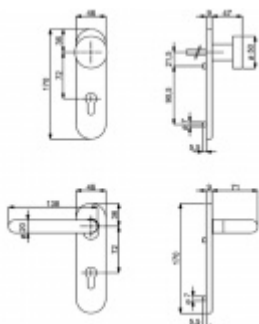

Produktový list

platný k 18. 7. 2024

luxusnikovani.cz
DELIVERED BY EFB

Štítkové kování Súdmetall Paula-KS klika / klika, Obyčejný klíč

ID produktu: 21100

Objektové kování pro dveře s vyšším zatížením.

Kovová konstrukce a kliky pevně spojené se štítkem umožňují použití i ve dveřích kde je vysoká frekvence pohybu osob.

Tvar kliky odpovídá normě EN 179. Štítek lze použít i na panikové dveře.

Certifikace dle EN 1906 třída 4, DIN 18273

Rozteč 72 mm - obyčejný klíč, vložka

Rozteč 78 mm - WC uzamykání (vhodné pro zámek SSF serie 22)